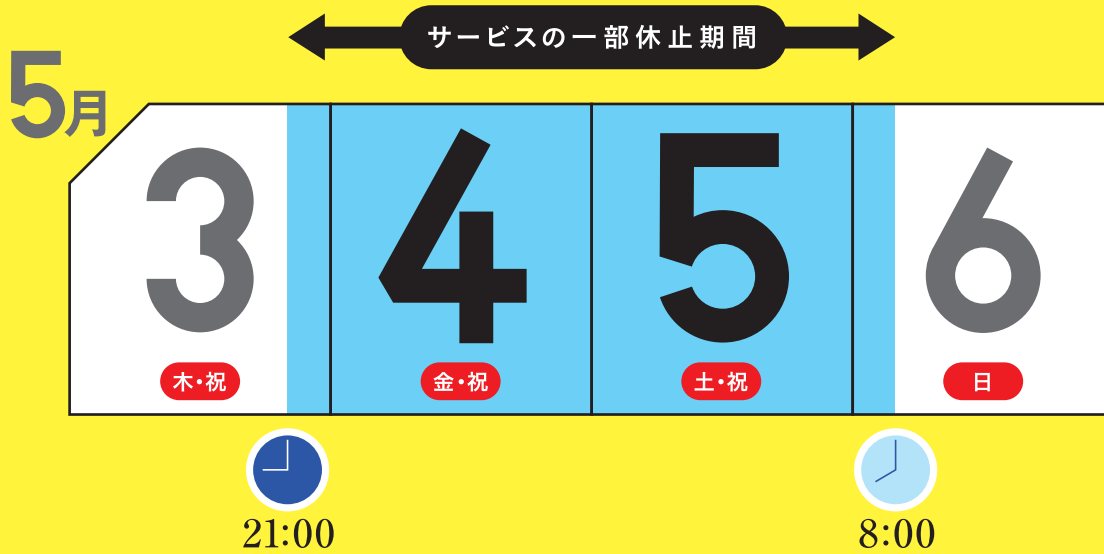

信用金庫をご利用のお客さまへ

システム更新のため、**しんきんキャッシュカード**  は、

コンビニや銀行ATMでの ご利用を休止させていただきます。

お客さまにはご不便をおかけしますが、何卒、ご理解賜りますようお願い申し上げます。

休止期間中のATMキャッシュサービスについて

お手持ちの「しんきんキャッシュカード」は、お取引信用金庫のATMでご利用いただけます。

ご利用できないサービス

■セブン銀行・ゆうちょ銀行、その他の銀行ATMでの、しんきんキャッシュカードのご利用 ■デビットカード、ペイジー口座振替受付、ネット口座振替受付、しんきん電子マネーチャージの各サービス ■しんきんマルチペイメントネットワークシステム（インターネットバンキングを除く）