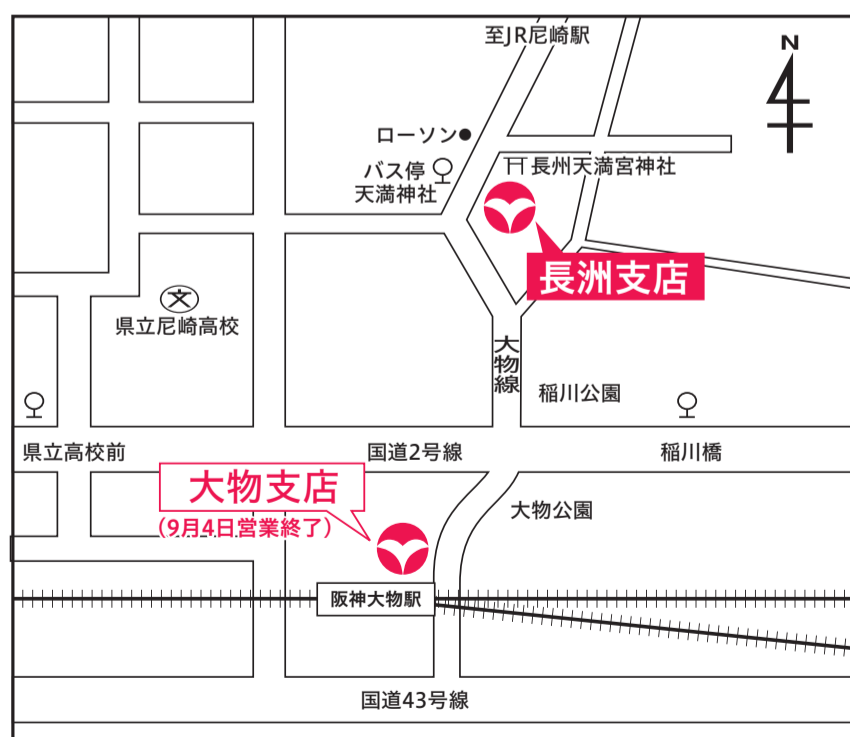

店舗統合のご案内

「大物支店」を「長洲支店」に統合

平素は格別のご高配を賜り、厚く御礼申し上げます。

さて当金庫の「大物支店」は、昭和61年に出張所としてスタートし、平成8年に支店として開店以来、お客さまのご支援・ご愛顧をいただいておりますが、来る令和2年9月4日(金)をもちまして営業を終了し、令和2年9月7日(月)から長洲支店と統合し、新たにスタートさせていただくことになりました。

なお、統合に当たりましては、ご迷惑をおかけしないよう万全を尽くす所存でございますが、ご不明な点がございましたら、下記までお気軽にお問い合わせいただきますようお願い申し上げます。

今後とも、皆様のお役に立つべく、より良いサービスの提供に全力を尽くしてまいりますので、引き続き倍旧のご愛顧を賜りますようお願い申し上げます。

令和2年3月吉日

尼崎信用金庫

大物支店

TEL:06-6481-2821

長洲支店

TEL:06-6481-7871