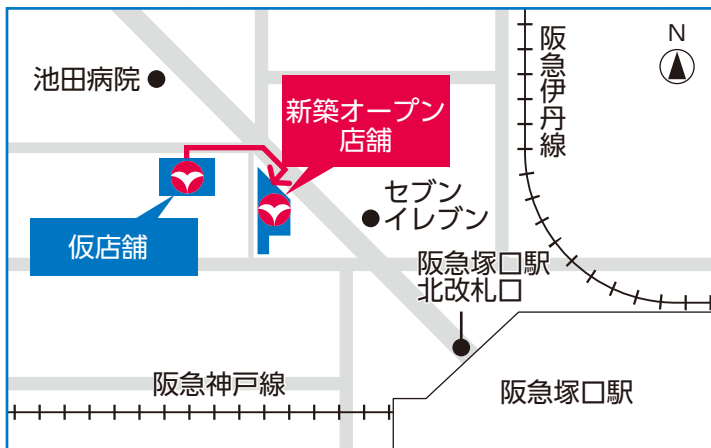

尼崎信用金庫

平素は格別のご愛顧を賜り
誠にありがとうございます。
あましん塚口支店は
令和4年1月17日(月)、
装い新たにオープンいたします。

あましん 塚口支店

新築 OPEN 令和4年1.17(月)

〒661-0002
尼崎市塚口町1丁目11番地7

TEL
06-6421-4441

FAX
06-6421-3851

尼崎信用金庫
AMASHIN
塚口支店